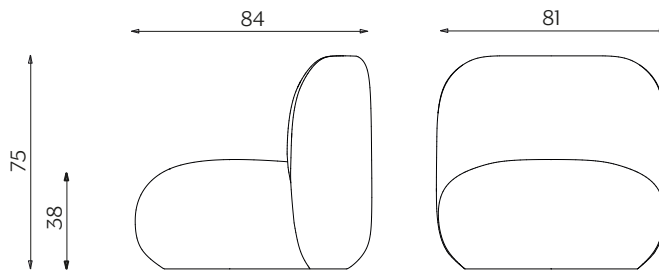

BOTERINA

by e-ggs

Boterina è la più piccola della famiglia Botera, una poltroncina che con i suoi volumi ridotti si mostra agile anche negli ambienti meno ampi.

Boterina, the smallest member of the Botera family, is a more compact armchair that will prove agile even in less spacious settings.

DIMENSIONI | DIMENSIONS

lunghezza | width: 81 cm
larghezza | depth: 84 cm
altezza | height: 75 cm
altezza del sedile | seat height: 38 cm

lunghezza | width: 120 cm
larghezza | depth: 103,4 cm
altezza | height: 125,6 cm
altezza del sedile | seat height: 38,7 cm